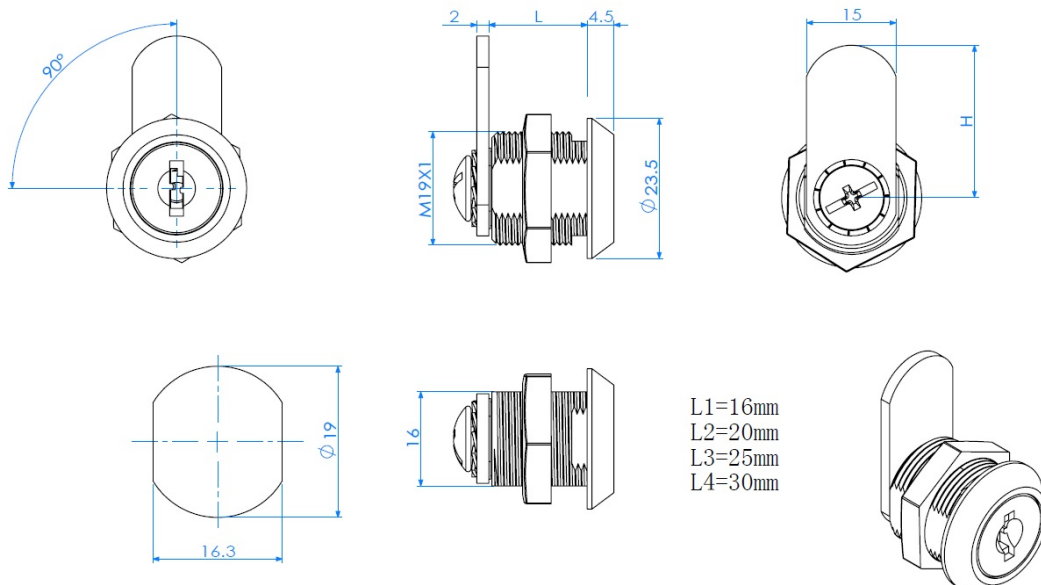

# PRODUCT SHEET

**Description:**

Cam Lock 1925A, 90DG, CPL,Cam A09,CK SISO,KA D20,Full Thread

**Item number:**

14.04.490-0

Units	Box	Carton	HS Code	Barcode
Pcs.	12	240	8301300000	
				5704866041935

SISO A/S  
Mileparken 11  
DK-2740 Skovlunde  
Denmark  
VAT: DK 24786013